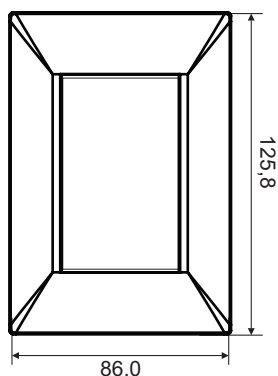

## Tapa 3 módulos

Código: 3245

Tapas para bastidor de 3 módulos de la Línea exul tt Duna más. Las tapas se presentan en una amplia gama de tonalidades, para obtener la armonización del ambiente, de acuerdo a los gustos del usuario.

### Principales dimensiones