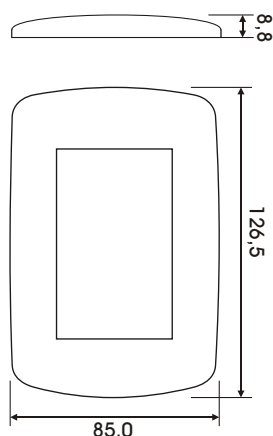

LÍNEA
VENUS
premium

Tapa 3 módulos Original

Código: 3041

Tapas para bastidor de 3 módulos de la Línea Venus. Las tapas se presentan en una amplia gama de tonalidades; Acorde con la iluminación y el mobiliario, cada ambiente tendrá el toque de buen gusto que usted requiere. Las tapas metalizadas son placas de tecnopolímeros procesadas con sistemas galvánicos de impecable presentación y resistencia al uso. Todas las tapas presentan un acabado liso que se realiza con los brillos y matices de la luz ambiente

Principales dimensiones

* Poseen Certificado sello IRAM y Marca de seguridad

Instrucciones de montaje y utilización

Una vez fijado el conjunto del bastidor con los módulos, la tapa se encastra fácilmente en el bastidor, trabando con 4 uñas, que permiten una sólida fijación.