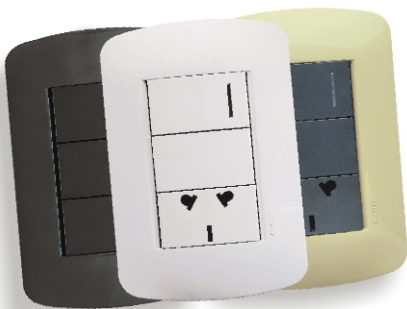

LÍNEA
VENUS
premium

Tapa 3 módulos Original

Código: 3041

Tapas para bastidor de 3 módulos de la Línea Venus. Las tapas se presentan en una amplia gama de tonalidades; Acorde con la iluminación y el mobiliario, cada ambiente tendrá el toque de buen gusto que usted requiere. Las tapas metalizadas son placas de tecnopolímeros procesadas con sistemas galvánicos de impecable presentación y resistencia al uso. Todas las tapas presentan un acabado liso que se realiza con los brillos y matices de la luz ambiente

Principales dimensiones

* Poseen Certificado sello IRAM y Marca de seguridad

Instrucciones de montaje y utilización

Una vez fijado el conjunto del bastidor con los módulos, la tapa se encastra fácilmente en el bastidor, trabando con 4 uñas, que permiten una sólida fijación.